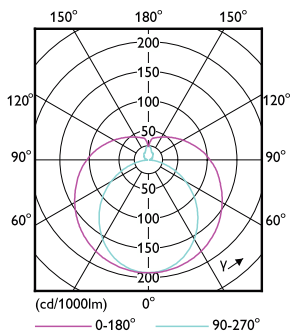

Målskitse

Product	D1	D2	A1	A2	A3
MAS LEDtube 600mm HE 8W 830 T5 EU	15,8 mm	19 mm	549 mm	556,1 mm	563,2 mm

Fotometriske data

Light Distribution Diagram - MAS LEDtube 600mm HE 8W 830 T5 EU

MASTER LEDtube Mains T5

Fotometriske data

Spectral Power Distribution Colour - MAS LEDtube 600mm HE 8W 830 T5 EU

Levetid

Life Expectancy Diagram - MAS LEDtube 600mm HE 8W 830 T5 EU

Lumen Maintenance Diagram - MAS LEDtube 600mm HE 8W 830 T5 EU