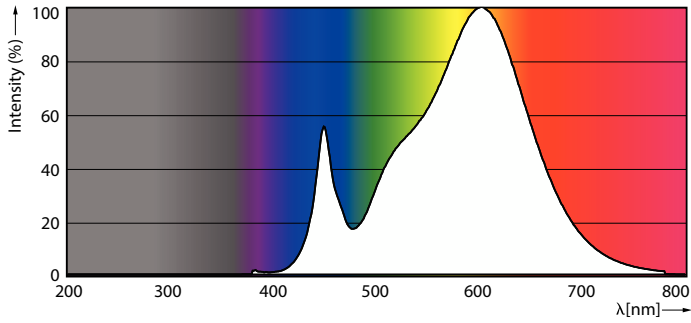

Produkt data

Generelle oplysninger	
Fod	G5 [G5]
Normeret levetid	50.000 t
Skiftecyklus	200.000
Lighting Technology	LED
Lysstrømsmålingsreference	Sphere
Lysteknisk	
Farvekode	830 [CCT of 3000K]
Spredningsvinkel (nom.)	200 °
Lysstrøm	1.000 lm
Farvebetegnelse	Hvid (WH)
Korreleret farvetemperatur (nom.)	3000 K
Lyseffekt (klassificeret) (nom.)	125,00 lm/W
Farveensartethed	<6
Farvegengivelsesindeks (CRI)	80
LLMF ved den nominelle levetids udløb (nom.)	70 %

Målskitse

Product	D1	D2	A1	A2	A3
MAS LEDtube 600mm HE 8W 830 T5 EU	15,8 mm	19 mm	549 mm	556,1 mm	563,2 mm

Fotometriske data

Light Distribution Diagram - MAS LEDtube 600mm HE 8W 830 T5 EU

MASTER LEDtube Mains T5

Fotometriske data

Spectral Power Distribution Colour - MAS LEDtube 600mm HE 8W 830 T5 EU

Levetid

Life Expectancy Diagram - MAS LEDtube 600mm HE 8W 830 T5 EU

Lumen Maintenance Diagram - MAS LEDtube 600mm HE 8W 830 T5 EU