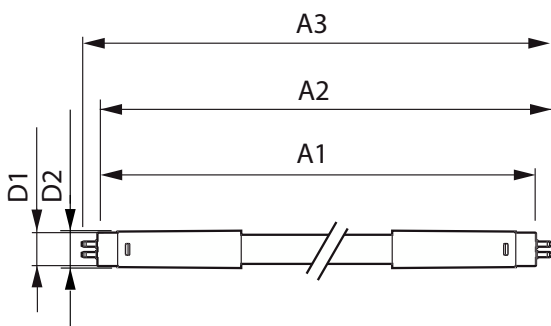

MASTER LEDtube Mains T5

Mekanik og armaturhus

Pære finish	Matteret
Lyskildemateriale	Glas
Lyskildeform	Rør, dobbelte ender

Godkendelse og anvendelsesområde

Energieffektivitetsklasse	E
Energibesparende produkt	Ja
Godkendelsesmærkninger	Overholder RoHS CE-mærkning KEMA Keur-certifikat
Energiforbrug kWh/1000 t.	8 kWh
EPREL-registreringsnummer	467302
CE-mærke	Ja
Overholder EU RoHS	Ja

Produktdata

Full EOC	871951433425000
----------	-----------------

Ordreproduktnavn	MAS LEDtube 600mm HE 8W 830 T5 EU
Ordrekode	33425000
Lokal ordrekode	2057813727
SAP-tæller – antal pr. pakke	1
Tæller – antal pakker pr. kasse (udvendig emballage)	10
Materiale nummer (12NC)	929003044102
Det fulde produktnavn	MASTER LEDtube 600mm HE 8W 830 T5 EU
EAN/UPC – kasse	8719514334267
Beskrivelse af lokal kode	2057813727

Målskitse

Product	D1	D2	A1	A2	A3
MAS LEDtube 600mm HE 8W 830 T5 EU	15,8 mm	19 mm	549 mm	556,1 mm	563,2 mm

Fotometriske data

Light Distribution Diagram - MAS LEDtube 600mm HE 8W 830 T5 EU

MASTER LEDtube Mains T5

Fotometriske data

Spectral Power Distribution Colour - MAS LEDtube 600mm HE 8W 830 T5 EU

Levetid

Life Expectancy Diagram - MAS LEDtube 600mm HE 8W 830 T5 EU

Lumen Maintenance Diagram - MAS LEDtube 600mm HE 8W 830 T5 EU